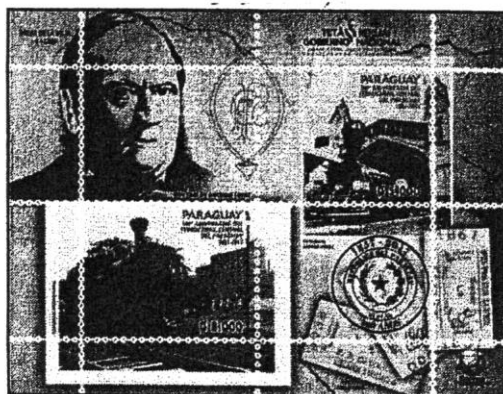

NOWOŚCI POCZT ŚWIATA pod redakcją Leszka Wincenciaka

1.	2017.11.14	ARABIA SAUDYJSKA	2018ω01	2 znaczki w arkusiku „Otwarcie nowej linii metra w Rijadzie” 2 x 2SR - nowe wagony wykonane przez firmę Simens.
2.	2017.09.25	AUSTRIA	2018ω01	1 znaczek z serii (5 znaczków samoprzylepnych) 1,25€ - kolej Schafbergbahn w rejonie Salzkammergut.
3.	2018.10.22	BELGIA		1 znaczek z serii (5 w bloku) „100 lat od zakończenia I wojny światowej” Znaczek w pozycji „e” odbudowa toru kolejowego.
4.	2018.03.	BIAŁORUŚ	2018ω01	1 znaczek „100 lat agencji telegraficznej” 5R - na marginesie bloku pociąg metra w Mińsku.
5.	2017.11.20	BRYT. TERYT. ANTARKTYCZ.	2018ω01	1 znaczek z serii (4) „Platynowe gody pary królewskiej” 76P para królewska przy królewskim pociągu w Menchesterze 24.5.1981